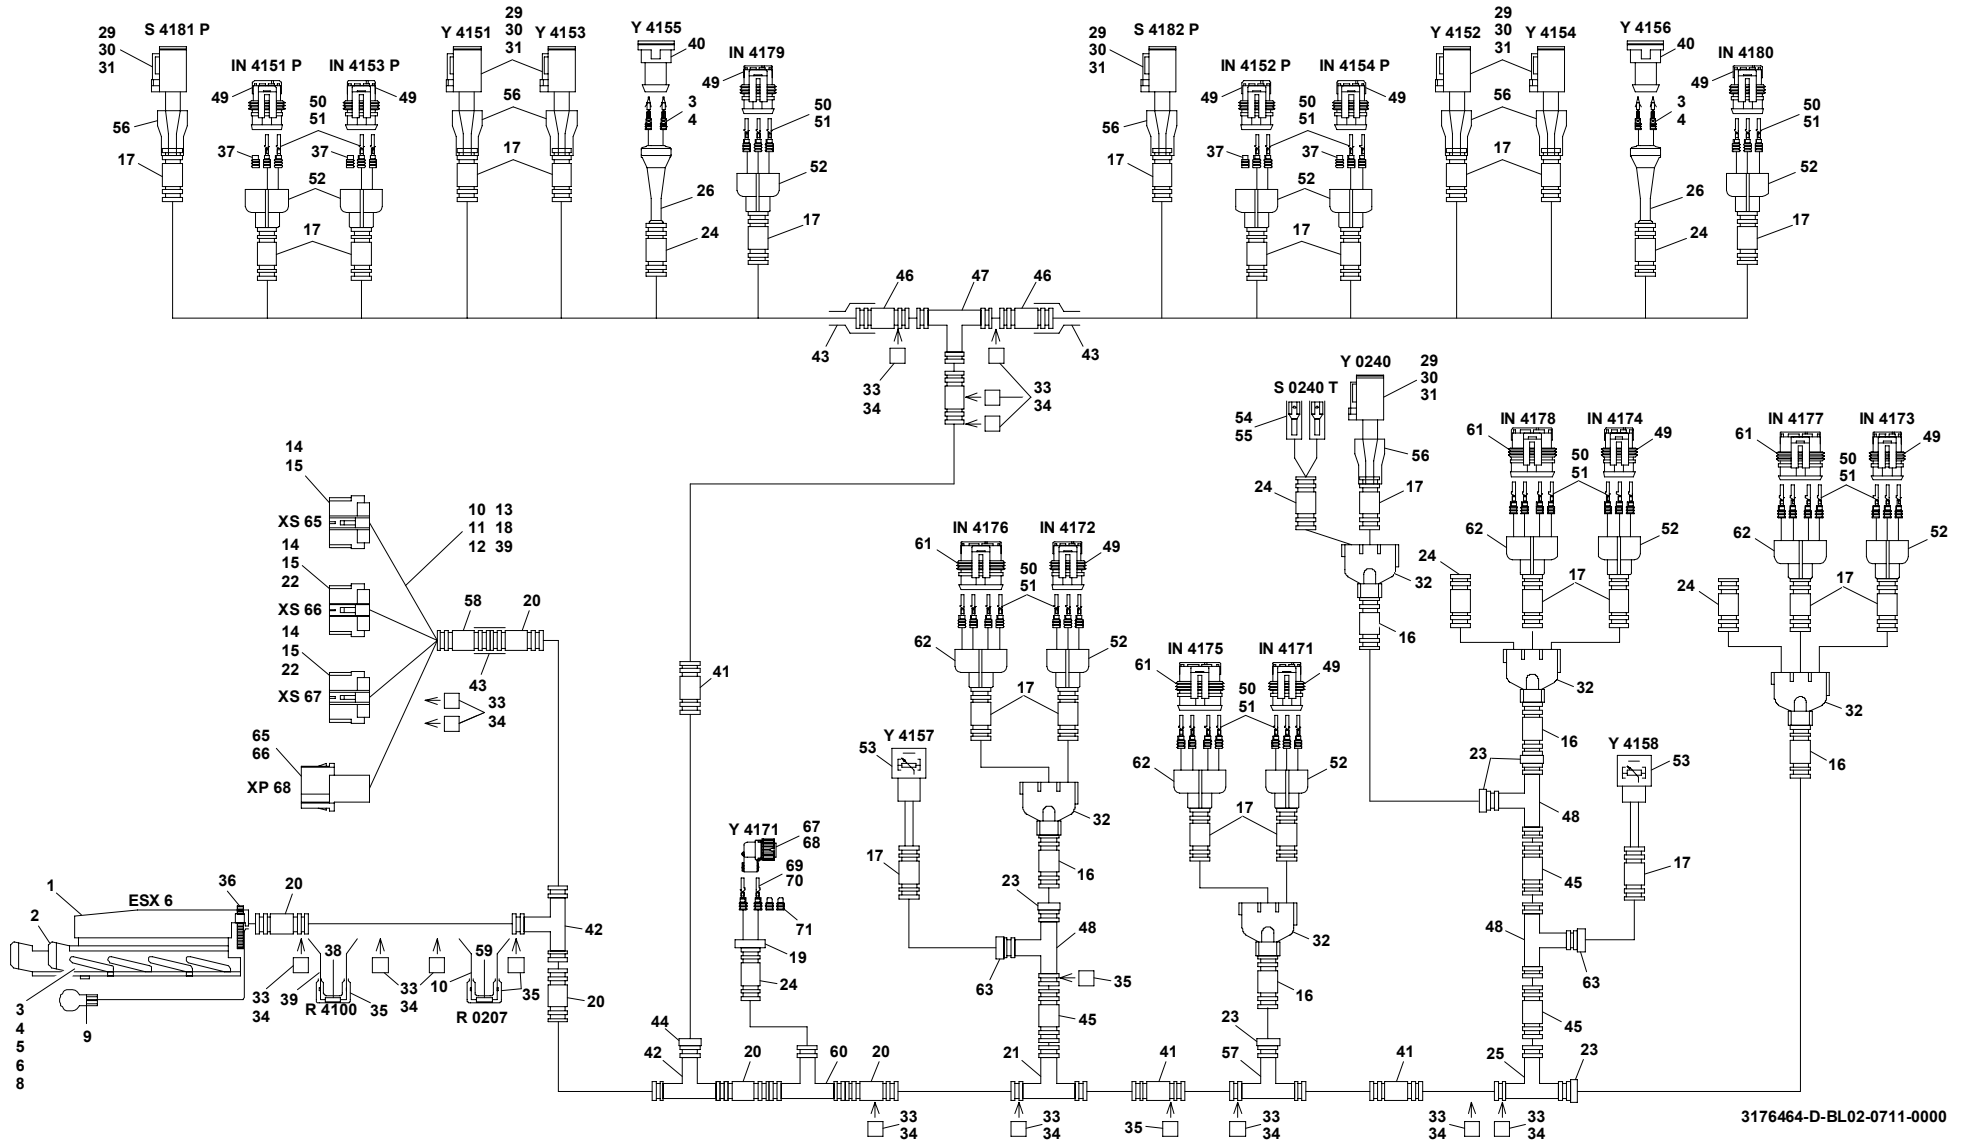

KABELBAUM STEUERUNG UNIT 6
CABLE HARNESS STEERING UNIT 6

BILDTAFEL
PICTORIAL DISPLAY

07.11

3176464-ETL D

2/3

GMK 6400
BE 506
G 801

KABELBAUM STEUERUNG UNIT 6 CABLE HARNESS STEERING UNIT 6

BILDTAFEL PICTORIAL DISPLAY

07.11

3176464-ETL D

3/3

**GMK 6400
BE 506
G 801**